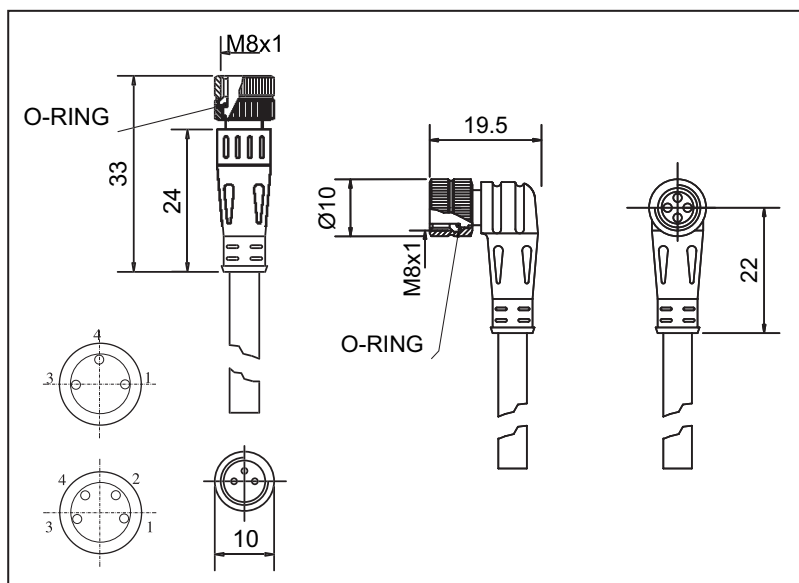

M8

M8MD
M8MA

CONNETTORI CIRCOLARI
ROUND CONNECTORS
RUNDSTECKVERBINDER

M8 Maschio/Straight Male/Stecker
M8 Maschio Angolato/Angle Male plug/Winkelstecker

Corpo connettore Connector Stecker	Resina poliammidica (V0) PA Resin (V0) PA Harz (V0)	
Contatti Contact material Kontaktmaterial	CuZn (Au)	
Tensione nominale (max.) Max voltage Max. Spannung	3 poli/poles 4 poli/poles	60 V AC/DC 30 V AC/DC
Portata massima contatti Max. current Max. Strom	4 A	
Grado di protezione Protection class Schutzart	IP67 EN 60529 (DIN 40050)	
Temperatura di funzionamento Working temperature Betriebstemperatur	-25 °C / +90 °C	
Ø Pin	1 mm	
Ghiera di fissaggio Locking ring Nutmutter	CuZn (Ni)	

M8FD
M8FA

CONNETTORI CIRCOLARI
ROUND CONNECTORS
RUNDSTECKVERBINDER

M8 Femmina/Straight Female/Buchse
M8 Femmina Angolato/Angle Female plug/Winkelbuchse

Corpo connettore Connector Stecker	Resina poliammidica (V0) PA Resin (V0) PA Harz (V0)	
Contatti Contact material Kontaktmaterial	CuZn (Au)	
Tensione nominale (max.) Max voltage Max. Spannung	3 poli/poles 4 poli/poles	60 V AC/DC 30 V AC/DC
Portata massima contatti Max. current Max. Strom	4 A	
Grado di protezione Protection class Schutzart	IP67 EN 60529 (DIN 40050)	
Temperatura di funzionamento Working temperature Betriebstemperatur	-25 °C / +90 °C	
O - Ring	NBR	
Ghiera di fissaggio Locking ring Nutmutter	CuZn (Ni)	

CODIFICA CHIAVI - N° POLI/KEYS CODE - POLES NUMBER

Poli/Poles	Chiave /Key			Corrente max. Max. current Max. Strom	Volt (max.) Max voltage Max.Spannung	Cavo Cable Kabel
	A	B	D			
4 Maschio/Male/Stecker				4 A	250 V AC/DC	0,34 mm ²
4 Femmina/Female/Winkelstecker				4 A	250 V AC/DC	0,34 mm ²
5 Maschio/Male/Stecker				4 A	60 V AC/DC	0,34 mm ²
5 Femmina/Female/Winkelstecker				4 A	60 V AC/DC	0,34 mm ²