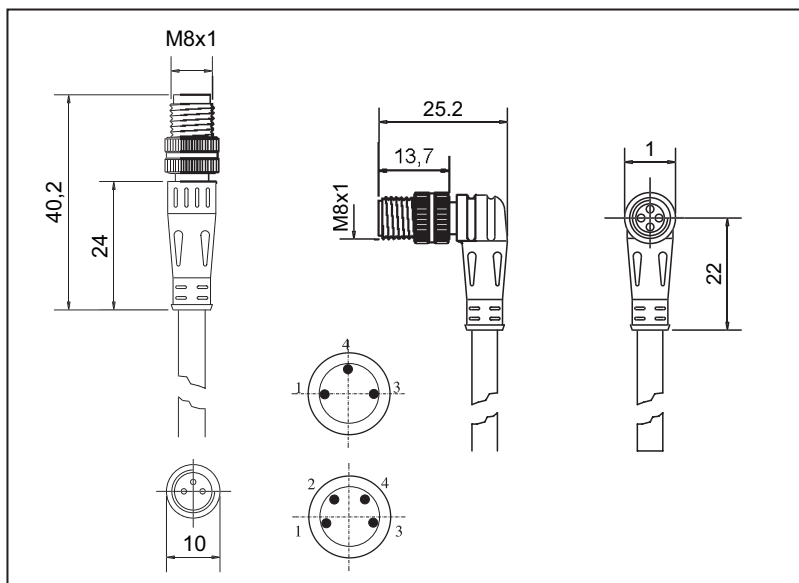

M8

M8MD
M8MA

CONNETTORI CIRCOLARI
ROUND CONNECTORS
RUNDSTECKVERBINDER

M8 Maschio/Straight Male/Stecker
M8 Maschio Angolato/Angle Male plug/Winkelstecker

Corpo connettore Connector Stecker	Resina poliammidica (V0) PA Resin (V0) PA Harz (V0)	
Contatti Contact material Kontaktmaterial	CuZn (Au)	
Tensione nominale (max.) Max voltage Max. Spannung	3 poli/poles 4 poli/poles	60 V AC/DC 30 V AC/DC
Portata massima contatti Max. current Max. Strom	4 A	
Grado di protezione Protection class Schutzart	IP67 EN 60529 (DIN 40050)	
Temperatura di funzionamento Working temperature Betriebstemperatur	-25 °C / +90 °C	
Ø Pin	1 mm	
Ghiera di fissaggio Locking ring Nutmutter	CuZn (Ni)	

M8FD
M8FA

CONNETTORI CIRCOLARI
ROUND CONNECTORS
RUNDSTECKVERBINDER

M8 Femmina/Straight Female/Buchse
M8 Femmina Angolato/Angle Female plug/Winkelbuchse

Corpo connettore Connector Stecker	Resina poliammidica (V0) PA Resin (V0) PA Harz (V0)	
Contatti Contact material Kontaktmaterial	CuZn (Au)	
Tensione nominale (max.) Max voltage Max. Spannung	3 poli/poles 4 poli/poles	60 V AC/DC 30 V AC/DC
Portata massima contatti Max. current Max. Strom	4 A	
Grado di protezione Protection class Schutzart	IP67 EN 60529 (DIN 40050)	
Temperatura di funzionamento Working temperature Betriebstemperatur	-25 °C / +90 °C	
O - Ring	NBR	
Ghiera di fissaggio Locking ring Nutmutter	CuZn (Ni)	

CODIFICA CHIAVI - N° POLI/KEYS CODE - POLES NUMBER

Poli/Poles	Chiave /Key			Corrente max. Max. current Max. Strom	Volt (max.) Max voltage Max.Spannung	Cavo Cable Kabel
	A	B	D			
4 Maschio/Male/Stecker				4 A	250 V AC/DC	0,34 mm ²
4 Femmina/Female/Winkelstecker				4 A	250 V AC/DC	0,34 mm ²
5 Maschio/Male/Stecker				4 A	60 V AC/DC	0,34 mm ²
5 Femmina/Female/Winkelstecker				4 A	60 V AC/DC	0,34 mm ²