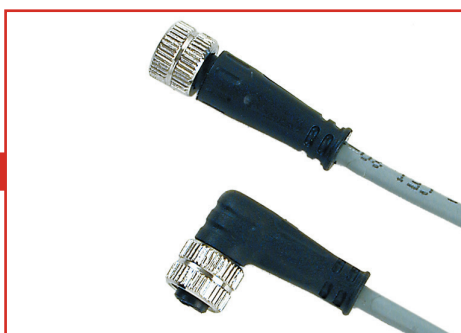

M8

M8MD
M8MA

CONNETTORI CIRCOLARI
ROUND CONNECTORS
RUNDSTECKVERBINDER

M8 Maschio/Straight Male/Stecker
M8 Maschio Angolato/Angle Male plug/Winkelstecker

Corpo connettore Connector Stecker	Resina poliammidica (V0) PA Resin (V0) PA Harz (V0)	
Contatti Contact material Kontaktmaterial	CuZn (Au)	
Tensione nominale (max.) Max voltage Max. Spannung	3 poli/poles 4 poli/poles	60 V AC/DC 30 V AC/DC
Portata massima contatti Max. current Max. Strom	4 A	
Grado di protezione Protection class Schutzart	IP67 EN 60529 (DIN 40050)	
Temperatura di funzionamento Working temperature Betriebstemperatur	-25 °C / +90 °C	
Ø Pin	1 mm	
Ghiera di fissaggio Locking ring Nutmutter	CuZn (Ni)	

M8FD
M8FA

CONNETTORI CIRCOLARI
ROUND CONNECTORS
RUNDSTECKVERBINDER

M8 Femmina/Straight Female/Buchse
M8 Femmina Angolato/Angle Female plug/Winkelbuchse

Corpo connettore Connector Stecker	Resina poliammidica (V0) PA Resin (V0) PA Harz (V0)	
Contatti Contact material Kontaktmaterial	CuZn (Au)	
Tensione nominale (max.) Max voltage Max. Spannung	3 poli/poles 4 poli/poles	60 V AC/DC 30 V AC/DC
Portata massima contatti Max. current Max. Strom	4 A	
Grado di protezione Protection class Schutzart	IP67 EN 60529 (DIN 40050)	
Temperatura di funzionamento Working temperature Betriebstemperatur	-25 °C / +90 °C	
O - Ring	NBR	
Ghiera di fissaggio Locking ring Nutmutter	CuZn (Ni)	

CODICI/CODIFICATION/BESTELLSCHLÜSSEL
 CONNETTORI CIRCOLARI/ROUND CONNECTORS/RUNDSTECKVERBINDER

CODICI

CODICI/CODIFICATION/BESTELLSCHLÜSSEL
 CONNETTORI CIRCOLARI SENZA CAVO/ROUND CONNECTORS WITHOUT CABLE/RUNDSTECKVERBINDER OHNE KABEL

CODIFICA CHIAVI - N° POLI/KEYS CODE - POLES NUMBER

Poli/Poles	Chiave /Key			Corrente max. Max. current Max. Strom	Volt (max.) Max voltage Max.Spannung	Cavo Cable Kabel
	A	B	D			
4 Maschio/Male/Stecker				4 A	250 V AC/DC	0,34 mm ²
4 Femmina/Female/Winkelstecker				4 A	250 V AC/DC	0,34 mm ²
5 Maschio/Male/Stecker				4 A	60 V AC/DC	0,34 mm ²
5 Femmina/Female/Winkelstecker				4 A	60 V AC/DC	0,34 mm ²