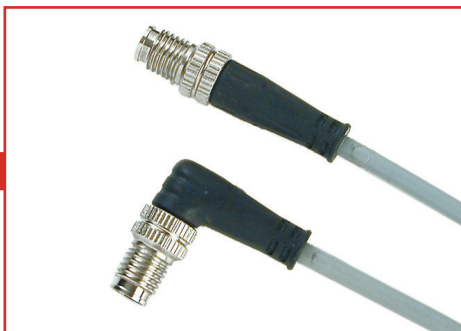

M8

M8MD
M8MA

CONNETTORI CIRCOLARI
ROUND CONNECTORS
RUNDSTECKVERBINDER

M8 Maschio/Straight Male/Stecker
M8 Maschio Angolato/Angle Male plug/Winkelstecker

Corpo connettore Connector Stecker	Resina poliammidica (V0) PA Resin (V0) PA Harz (V0)	
Contatti Contact material Kontaktmaterial	CuZn (Au)	
Tensione nominale (max.) Max voltage Max. Spannung	3 poli/poles 4 poli/poles	60 V AC/DC 30 V AC/DC
Portata massima contatti Max. current Max. Strom	4 A	
Grado di protezione Protection class Schutzart	IP67 EN 60529 (DIN 40050)	
Temperatura di funzionamento Working temperature Betriebstemperatur	-25 °C / +90 °C	
Ø Pin	1 mm	
Ghiera di fissaggio Locking ring Nutmutter	CuZn (Ni)	

M8FD
M8FA

CONNETTORI CIRCOLARI
ROUND CONNECTORS
RUNDSTECKVERBINDER

M8 Femmina/Straight Female/Buchse
M8 Femmina Angolato/Angle Female plug/Winkelbuchse

Corpo connettore Connector Stecker	Resina poliammidica (V0) PA Resin (V0) PA Harz (V0)	
Contatti Contact material Kontaktmaterial	CuZn (Au)	
Tensione nominale (max.) Max voltage Max. Spannung	3 poli/poles 4 poli/poles	60 V AC/DC 30 V AC/DC
Portata massima contatti Max. current Max. Strom	4 A	
Grado di protezione Protection class Schutzart	IP67 EN 60529 (DIN 40050)	
Temperatura di funzionamento Working temperature Betriebstemperatur	-25 °C / +90 °C	
O - Ring	NBR	
Ghiera di fissaggio Locking ring Nutmutter	CuZn (Ni)	

CODICI/CODIFICATION/BESTELLSCHLÜSSEL
 CONNETTORI CIRCOLARI/ROUND CONNECTORS/RUNDSTECKVERBINDER

CODICI

CODICI/CODIFICATION/BESTELLSCHLÜSSEL
 CONNETTORI CIRCOLARI SENZA CAVO/ROUND CONNECTORS WITHOUT CABLE/RUNDSTECKVERBINDER OHNE KABEL

CODIFICA CHIAVI - N° POLI/KEYS CODE - POLES NUMBER

Poli/Poles	Chiave /Key			Corrente max. Max. current Max. Strom	Volt (max.) Max voltage Max.Spannung	Cavo Cable Kabel
	A	B	D			
4 Maschio/Male/Stecker				4 A	250 V AC/DC	0,34 mm ²
4 Femmina/Female/Winkelstecker				4 A	250 V AC/DC	0,34 mm ²
5 Maschio/Male/Stecker				4 A	60 V AC/DC	0,34 mm ²
5 Femmina/Female/Winkelstecker				4 A	60 V AC/DC	0,34 mm ²