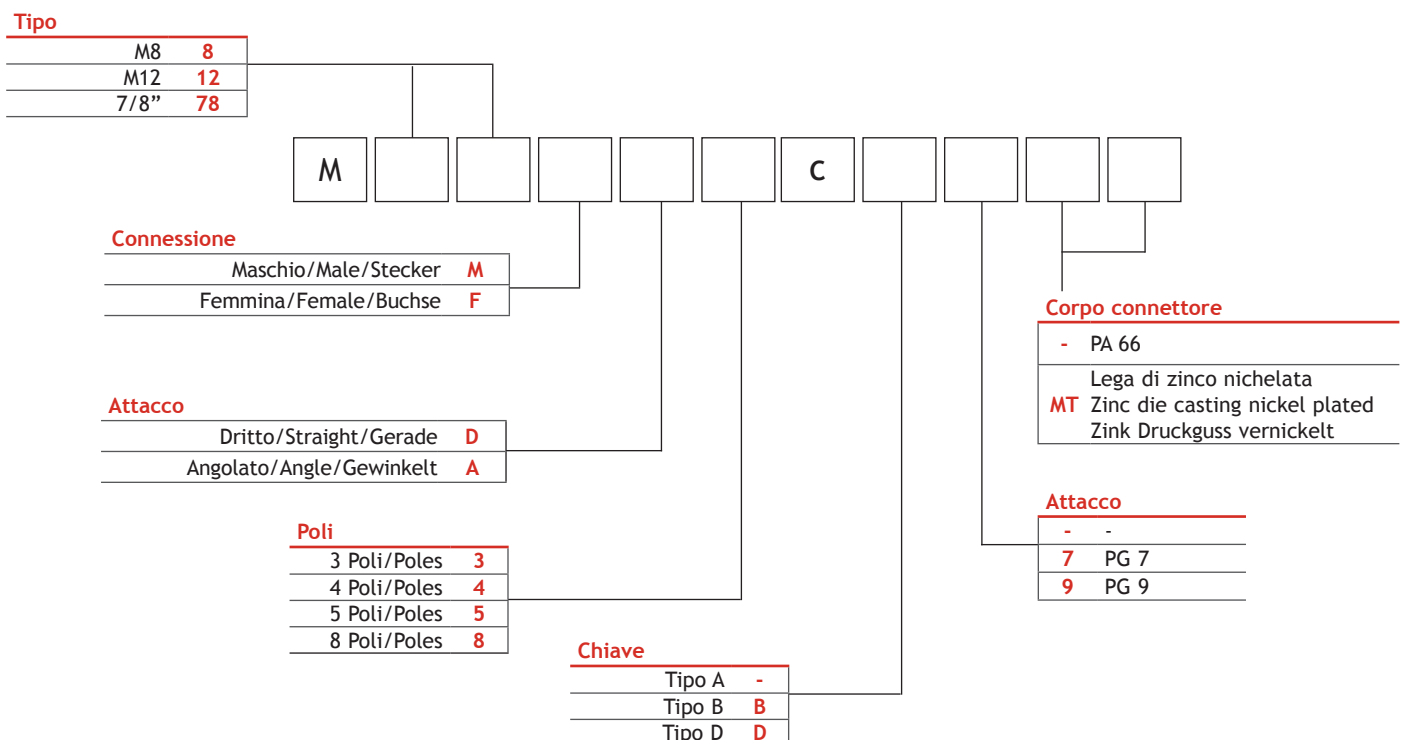

M8

M8MD
M8MA

CONNETTORI CIRCOLARI
ROUND CONNECTORS
RUNDSTECKVERBINDER

M8 Maschio/Straight Male/Stecker
M8 Maschio Angolato/Angle Male plug/Winkelstecker

Corpo connettore Connector Stecker	Resina poliammidica (V0) PA Resin (V0) PA Harz (V0)	
Contatti Contact material Kontaktmaterial	CuZn (Au)	
Tensione nominale (max.) Max voltage Max. Spannung	3 poli/poles 4 poli/poles	60 V AC/DC 30 V AC/DC
Portata massima contatti Max. current Max. Strom	4 A	
Grado di protezione Protection class Schutzart	IP67 EN 60529 (DIN 40050)	
Temperatura di funzionamento Working temperature Betriebstemperatur	-25 °C / +90 °C	
Ø Pin	1 mm	
Ghiera di fissaggio Locking ring Nutmutter	CuZn (Ni)	

M8FD
M8FA

CONNETTORI CIRCOLARI
ROUND CONNECTORS
RUNDSTECKVERBINDER

M8 Femmina/Straight Female/Buchse
M8 Femmina Angolato/Angle Female plug/Winkelbuchse

Corpo connettore Connector Stecker	Resina poliammidica (V0) PA Resin (V0) PA Harz (V0)	
Contatti Contact material Kontaktmaterial	CuZn (Au)	
Tensione nominale (max.) Max voltage Max. Spannung	3 poli/poles 4 poli/poles	60 V AC/DC 30 V AC/DC
Portata massima contatti Max. current Max. Strom	4 A	
Grado di protezione Protection class Schutzart	IP67 EN 60529 (DIN 40050)	
Temperatura di funzionamento Working temperature Betriebstemperatur	-25 °C / +90 °C	
O - Ring	NBR	
Ghiera di fissaggio Locking ring Nutmutter	CuZn (Ni)	

CODICI/CODIFICATION/BESTELLSCHLÜSSEL
 CONNETTORI CIRCOLARI/ROUND CONNECTORS/RUNDSTECKVERBINDER

CODICI

CODICI/CODIFICATION/BESTELLSCHLÜSSEL
 CONNETTORI CIRCOLARI SENZA CAVO/ROUND CONNECTORS WITHOUT CABLE/RUNDSTECKVERBINDER OHNE KABEL