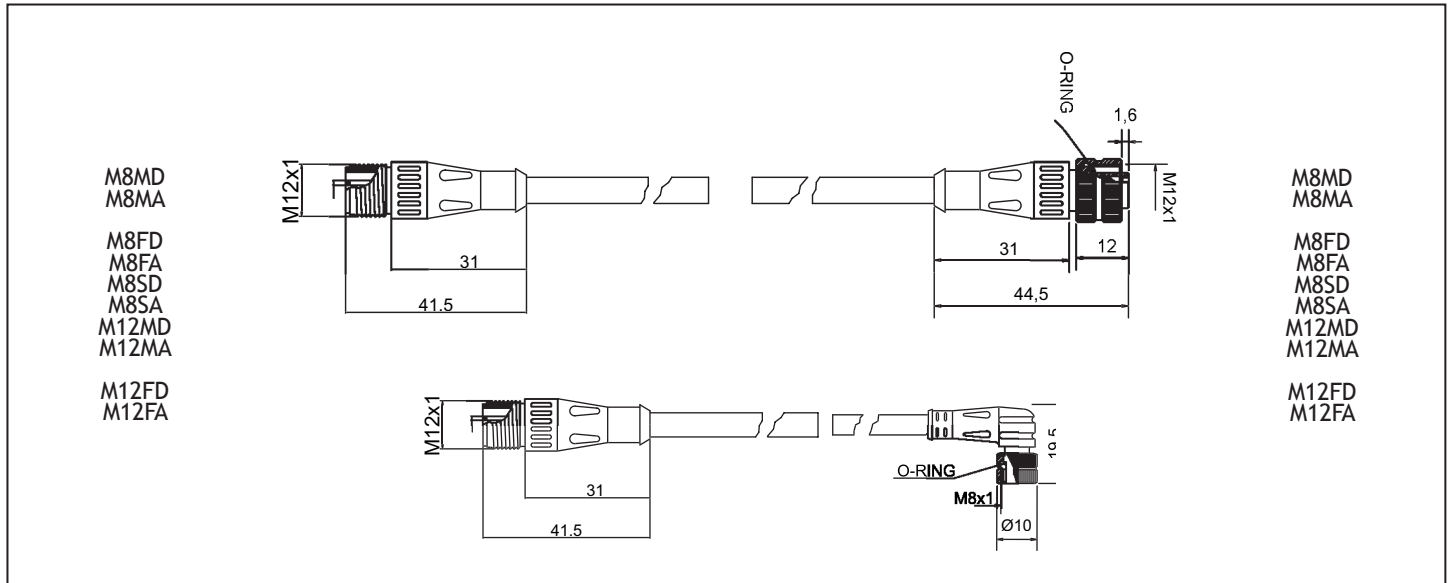

M8/M12
÷
M8/M12

CONNETTORI CIRCOLARI
ROUND CONNECTORS
RUNDSTECKVERBINDER

Ogni prolunga può essere realizzata in funzione delle diverse esigenze
Each cordset can be produced according to requirement
Verbindungsleitung sind nach Bedarf herstellbar