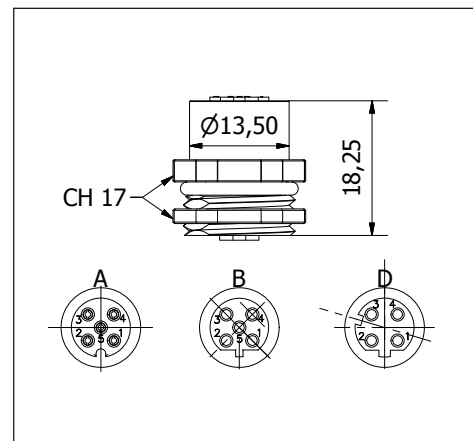

M8MPF
M12MPF

M8FPF
M12FPF

M12

MONTAGGIO FRONTE
FRONT MOUNTING
FRONTMONTAGE

Contatti Contact material Kontaktmaterial	CuZn (Au)
Ghiera di fissaggio Locking ring Nutmutter	CuZn (Ni)
O - Ring	NBR

Per il codice d'ordine dei connettori illustrati contattare l'ufficio vendite.
For part numbers, please contact us.
Für Bestell nummer, bitte, kontaktieren Sie uns.

M12MPF03

M12FPF03

MONTAGGIO FRONTE - CABLATO
FRONT MOUNTING - PRE-WIRED
FRONTMONTAGE - VERKABELT

Contatti Contact material Kontaktmaterial	CuZn (Au)
Ghiera di fissaggio Locking ring Nutmutter	CuZn (Ni)
O - Ring	NBR