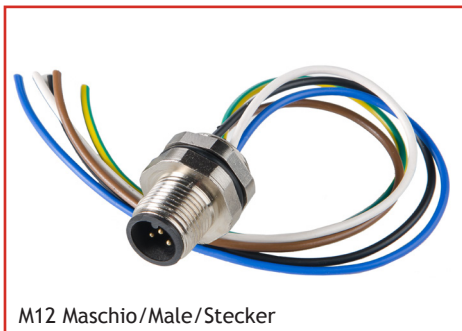

M12 Maschio/Male/Stecker

M8MPF
M12MPF

M8FPF
M12FPF

M12 Femmina/Female/Buchse

**MONTAGGIO FRONTE
FRONT MOUNTING
FRONTMONTAGE**

Contatti Contact material Kontaktmaterial	CuZn (Au)
Ghiera di fissaggio Locking ring Nutmutter	CuZn (Ni)
O - Ring	NBR

M8	8
M12	12

Chiave

Tipo A	-
Tipo B	B
Tipo D	D

3 Poli/Poles	3
4 Poli/Poles	4
5 Poli/Poles	5
8 Poli/Poles	8

Codici ordine/Codification/Bestellschlüssel

Codici ordine/Codification/Bestellschlüssel

M12 Maschio/Male/Stecker

M12MPF03

M12FPF03

M12 Femmina/Female/Buchse

**MONTAGGIO FRONTE - CABLATO
FRONT MOUNTING - PRE-WIRED
FRONTMONTAGE - VERKABELT**

Contatti Contact material Kontaktmaterial	CuZn (Au)
Ghiera di fissaggio Locking ring Nutmutter	CuZn (Ni)
O - Ring	NBR