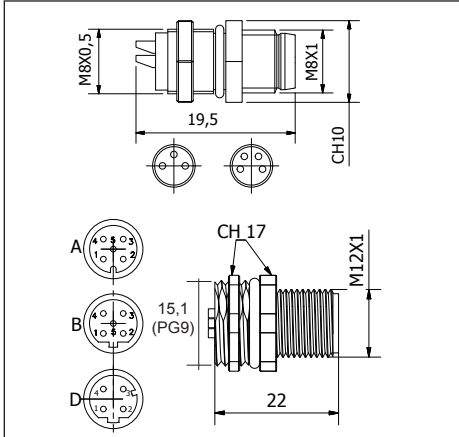

M8MPF
M12MPF

M8FPF
M12FPF

M12

MONTAGGIO FRONTE
FRONT MOUNTING
FRONTMONTAGE

Contatti Contact material Kontaktmaterial	CuZn (Au)
Ghiera di fissaggio Locking ring Nutmutter	CuZn (Ni)
O - Ring	NBR

Per il codice d'ordine dei connettori illustrati contattare l'ufficio vendite.
For part numbers, please contact us.
Für Bestell nummer, bitte, kontaktieren Sie uns.

M12MPF03

M12FPF03

MONTAGGIO FRONTE - CABLATO
FRONT MOUNTING - PRE-WIRED
FRONTMONTAGE - VERKABELT

Contatti Contact material Kontaktmaterial	CuZn (Au)
Ghiera di fissaggio Locking ring Nutmutter	CuZn (Ni)
O - Ring	NBR