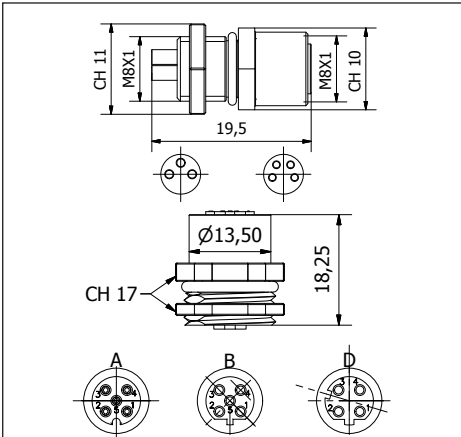

M12 Maschio/Male/Stecker

M8MPF
M12MPF

M8FPF
M12FPF

M12 Femmina/Female/Buchse

**MONTAGGIO FRONTE
FRONT MOUNTING
FRONTMONTAGE**

Contatti Contact material Kontaktmaterial	CuZn (Au)
Ghiera di fissaggio Locking ring Nutmutter	CuZn (Ni)
O - Ring	NBR

M8	8
M12	12

Chiave

Tipo A	-
Tipo B	B
Tipo D	D

3 Poli/Poles	3
4 Poli/Poles	4
5 Poli/Poles	5
8 Poli/Poles	8

Codici ordine/Codification/Bestellschlüssel

Codici ordine/Codification/Bestellschlüssel

M12 Maschio/Male/Stecker

M12MPF03

M12FPF03

M12 Femmina/Female/Buchse

**MONTAGGIO FRONTE - CABLATO
FRONT MOUNTING - PRE-WIRED
FRONTMONTAGE - VERKABELT**

Contatti Contact material Kontaktmaterial	CuZn (Au)
Ghiera di fissaggio Locking ring Nutmutter	CuZn (Ni)
O - Ring	NBR