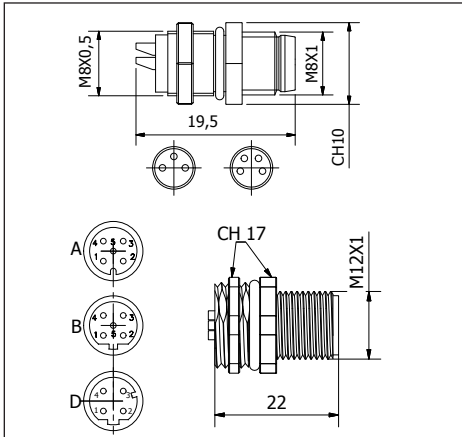

M12 Maschio/Male/Stecker

M8MPF
M12MPF

M8FPF
M12FPF

M12 Femmina/Female/Buchse

**MONTAGGIO FRONTE
FRONT MOUNTING
FRONTMONTAGE**

Contatti Contact material Kontaktmaterial	CuZn (Au)
Ghiera di fissaggio Locking ring Nutmutter	CuZn (Ni)
O - Ring	NBR

M8	8
M12	12

Chiave

Tipo A	-
Tipo B	B
Tipo D	D

3 Poli/Poles	3
4 Poli/Poles	4
5 Poli/Poles	5
8 Poli/Poles	8

Codici ordine/Codification/Bestellschlüssel

Codici ordine/Codification/Bestellschlüssel

M12 Maschio/Male/Stecker

M12MPF03

M12FPF03

M12 Femmina/Female/Buchse

**MONTAGGIO FRONTE - CABLATO
FRONT MOUNTING - PRE-WIRED
FRONTMONTAGE - VERKABELT**

Contatti Contact material Kontaktmaterial	CuZn (Au)
Ghiera di fissaggio Locking ring Nutmutter	CuZn (Ni)
O - Ring	NBR