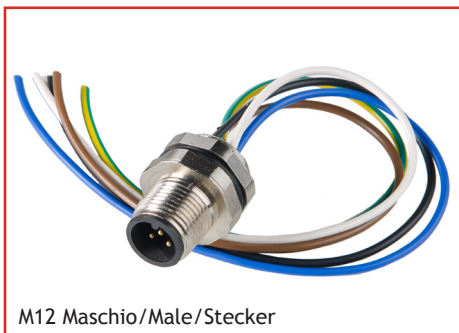

M8MPF
M12MPF

M8FPF
M12FPF

M12

MONTAGGIO FRONTE
FRONT MOUNTING
FRONTMONTAGE

Contatti Contact material Kontaktmaterial	CuZn (Au)
Ghiera di fissaggio Locking ring Nutmutter	CuZn (Ni)
O - Ring	NBR

Per il codice d'ordine dei connettori illustrati contattare l'ufficio vendite.
For part numbers, please contact us.
Für Bestell nummer, bitte, kontaktieren Sie uns.

M12MPF03

M12FPF03

MONTAGGIO FRONTE - CABLATO
FRONT MOUNTING - PRE-WIRED
FRONTMONTAGE - VERKABELT

Contatti Contact material Kontaktmaterial	CuZn (Au)
Ghiera di fissaggio Locking ring Nutmutter	CuZn (Ni)
O - Ring	NBR