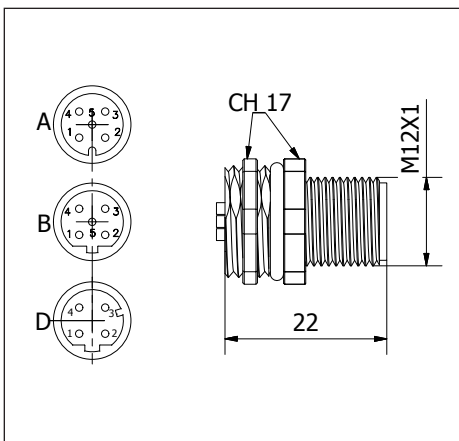

M8MPF
M12MPF

M8FPF
M12FPF

M12

MONTAGGIO FRONTE
FRONT MOUNTING
FRONTMONTAGE

Contatti Contact material Kontaktmaterial	CuZn (Au)
Ghiera di fissaggio Locking ring Nutmutter	CuZn (Ni)
O - Ring	NBR

Per il codice d'ordine dei connettori illustrati contattare l'ufficio vendite.
For part numbers, please contact us.
Für Bestell nummer, bitte, kontaktieren Sie uns.

M12MPF03

M12FPF03

MONTAGGIO FRONTE - CABLATO
FRONT MOUNTING - PRE-WIRED
FRONTMONTAGE - VERKABELT

Contatti Contact material Kontaktmaterial	CuZn (Au)
Ghiera di fissaggio Locking ring Nutmutter	CuZn (Ni)
O - Ring	NBR