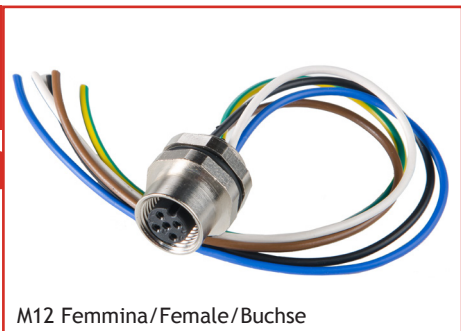

M12 Maschio/Male/Stecker

M8MPF
M12MPF

M8FPF
M12FPF

M12 Femmina/Female/Buchse

**MONTAGGIO FRONTE
FRONT MOUNTING
FRONTMONTAGE**

Contatti Contact material Kontaktmaterial	CuZn (Au)
Ghiera di fissaggio Locking ring Nutmutter	CuZn (Ni)
O - Ring	NBR

M8	8
M12	12

Chiave

Tipo A	-
Tipo B	B
Tipo D	D

3 Poli/Poles	3
4 Poli/Poles	4
5 Poli/Poles	5
8 Poli/Poles	8

Codici ordine/Codification/Bestellschlüssel

Codici ordine/Codification/Bestellschlüssel

M12 Maschio/Male/Stecker

M12MPF03

M12FPF03

M12 Femmina/Female/Buchse

**MONTAGGIO FRONTE - CABLATO
FRONT MOUNTING - PRE-WIRED
FRONTMONTAGE - VERKABELT**

Contatti Contact material Kontaktmaterial	CuZn (Au)
Ghiera di fissaggio Locking ring Nutmutter	CuZn (Ni)
O - Ring	NBR