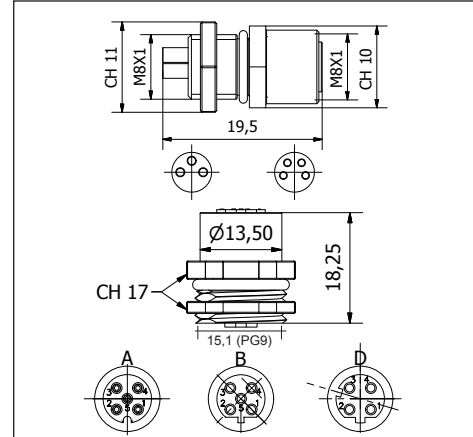

M8MPF
M12MPF

M8FPF
M12FPF

M12

MONTAGGIO FRONTE
FRONT MOUNTING
FRONTMONTAGE

Contatti Contact material Kontaktmaterial	CuZn (Au)
Ghiera di fissaggio Locking ring Nutmutter	CuZn (Ni)
O - Ring	NBR

Per il codice d'ordine dei connettori illustrati contattare l'ufficio vendite.
For part numbers, please contact us.
Für Bestell nummer, bitte, kontaktieren Sie uns.

M12MPF03

M12FPF03

MONTAGGIO FRONTE - CABLATO
FRONT MOUNTING - PRE-WIRED
FRONTMONTAGE - VERKABELT

Contatti Contact material Kontaktmaterial	CuZn (Au)
Ghiera di fissaggio Locking ring Nutmutter	CuZn (Ni)
O - Ring	NBR