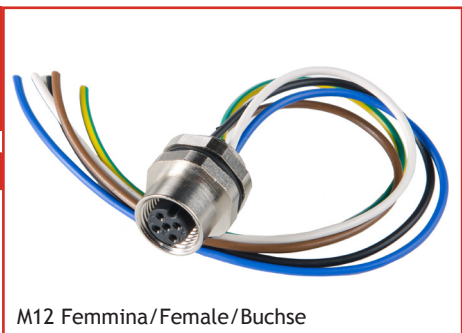

M8MPF
M12MPF

M8FPF
M12FPF

M12

MONTAGGIO FRONTE
FRONT MOUNTING
FRONTMONTAGE

Contatti Contact material Kontaktmaterial	CuZn (Au)
Ghiera di fissaggio Locking ring Nutmutter	CuZn (Ni)
O - Ring	NBR

Per il codice d'ordine dei connettori illustrati contattare l'ufficio vendite.
For part numbers, please contact us.
Für Bestell nummer, bitte, kontaktieren Sie uns.

M12MPF03

M12FPF03

MONTAGGIO FRONTE - CABLATO
FRONT MOUNTING - PRE-WIRED
FRONTMONTAGE - VERKABELT

Contatti Contact material Kontaktmaterial	CuZn (Au)
Ghiera di fissaggio Locking ring Nutmutter	CuZn (Ni)
O - Ring	NBR