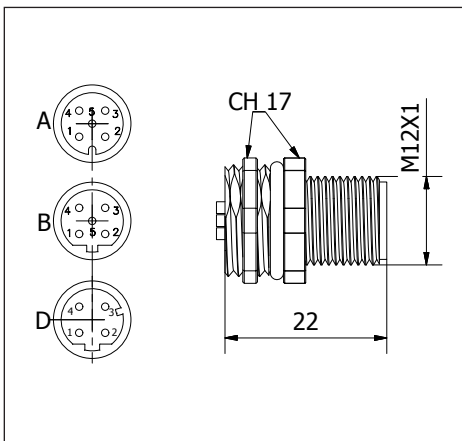

M12 Maschio/Male/Stecker

M8MPF
M12MPF

M8FPF
M12FPF

M12 Femmina/Female/Buchse

**MONTAGGIO FRONTE
FRONT MOUNTING
FRONTMONTAGE**

Contatti Contact material Kontaktmaterial	CuZn (Au)
Ghiera di fissaggio Locking ring Nutmutter	CuZn (Ni)
O - Ring	NBR

M8	8
M12	12

Chiave

Tipo A	-
Tipo B	B
Tipo D	D

3 Poli/Poles	3
4 Poli/Poles	4
5 Poli/Poles	5
8 Poli/Poles	8

Codici ordine/Codification/Bestellschlüssel

Codici ordine/Codification/Bestellschlüssel

M12 Maschio/Male/Stecker

M12MPF03

M12FPF03

M12 Femmina/Female/Buchse

**MONTAGGIO FRONTE - CABLATO
FRONT MOUNTING - PRE-WIRED
FRONTMONTAGE - VERKABELT**

Contatti Contact material Kontaktmaterial	CuZn (Au)
Ghiera di fissaggio Locking ring Nutmutter	CuZn (Ni)
O - Ring	NBR