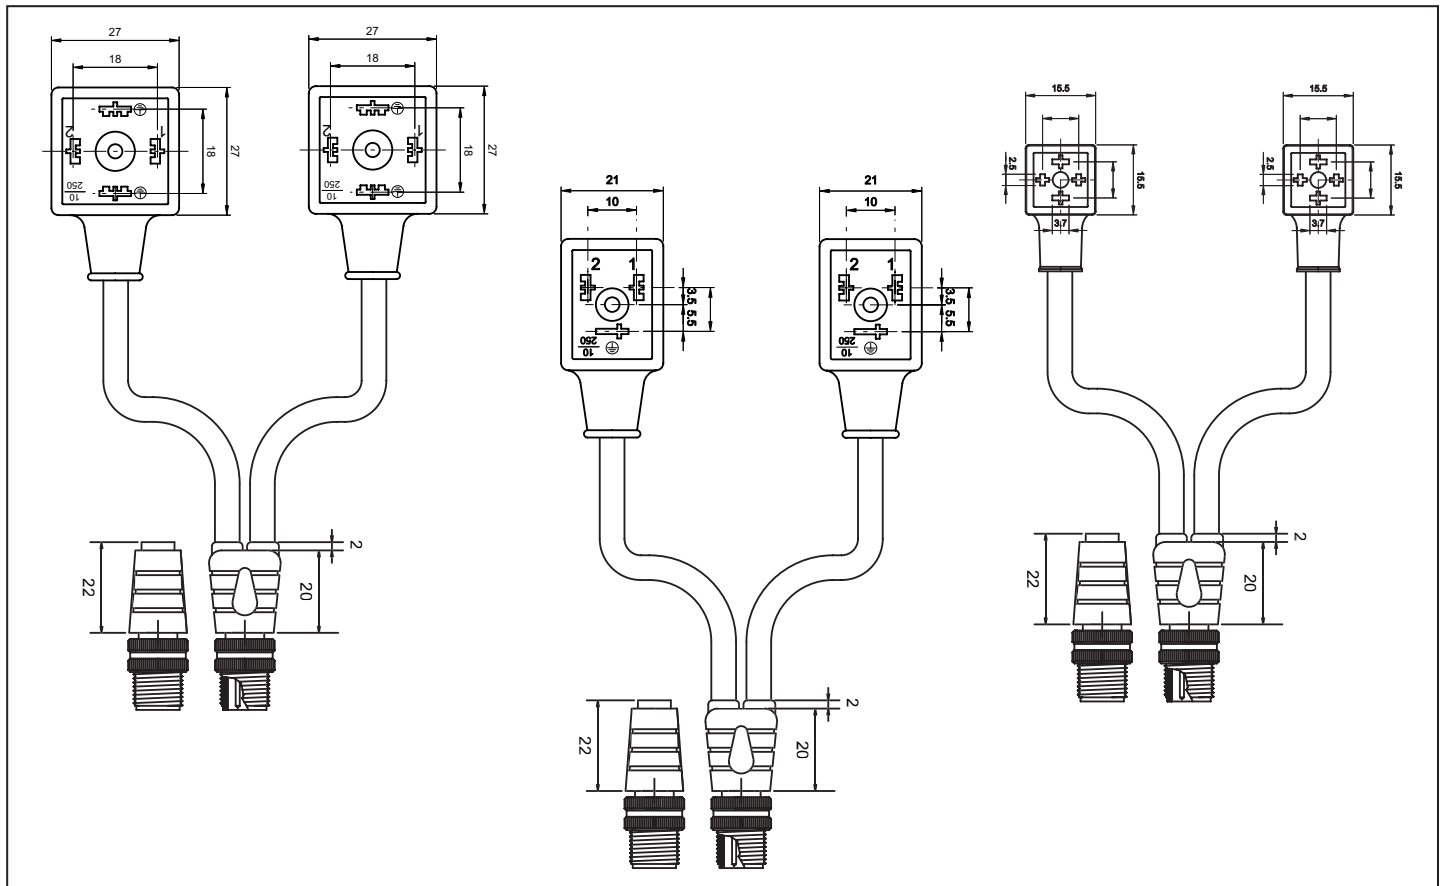

CONNETTORI EN-DIN + M8/M12
CONNECTORS CABLES AND ADAPTER
VERBINDUNGSLEITUNGEN UND ADAPTER

M12+EN-DIN

M12+EN-DIN

CONNETTORE EN-DIN
CONNECTOR EN-DIN
STECKER EN-DIN

CONNETTORE M12
CONNECTOR M12
STECKER M12

Per il codice d'ordine dei connettori illustrati contattare l'ufficio vendite.
For part numbers, please contact us.
Für Bestellnummer, bitte, kontaktieren Sie uns.