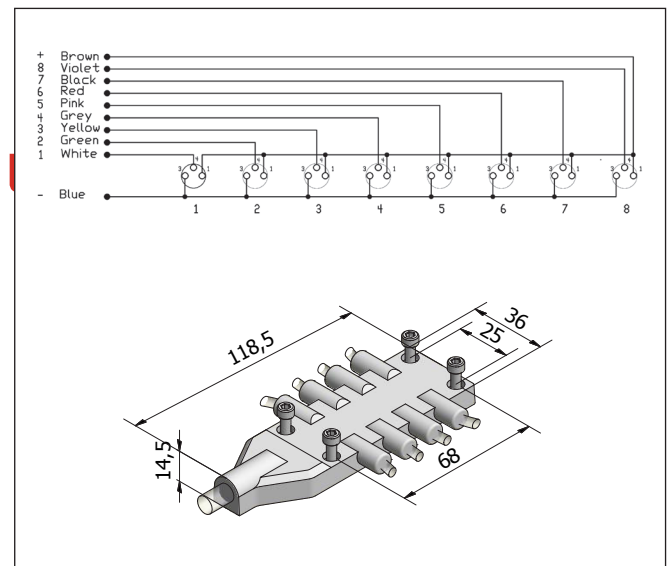

SPLITTER 6

Tensione nominale (max.) Max voltage Max. Spannung	60 V AC/DC
Portata massima contatti Max. current Max. Strom	3 A
Portata massima cavo Max. cable current Kabel Max. Strom	4 A

SPLITTER 8

Tensione nominale (max.) Max voltage Max. Spannung	60 V AC/DC
Portata massima contatti Max. current Max. Strom	3 A
Portata massima cavo Max. cable current Kabel Max. Strom	4 A

SPLITTER 12

Tensione nominale (max.) Max voltage Max. Spannung	60 V AC/DC
Portata massima contatti Max. current Max. Strom	3 A
Portata massima cavo Max. cable current Kabel Max. Strom	4 A