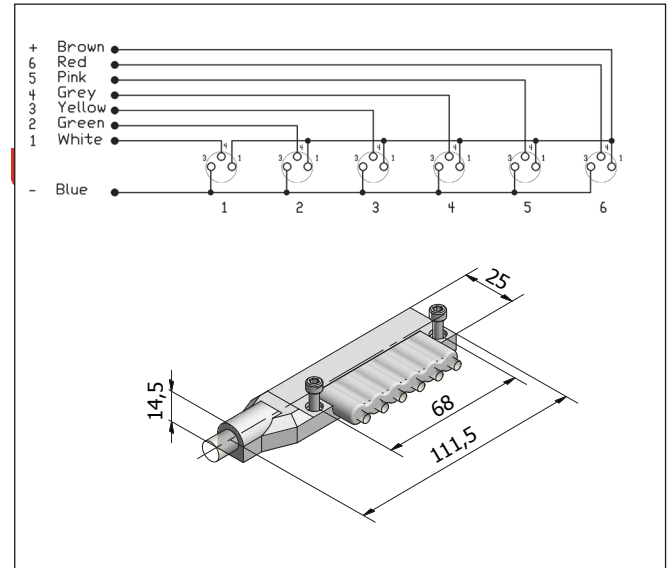

SPLITTER 6

Tensione nominale (max.) Max voltage Max. Spannung	60 V AC/DC
Portata massima contatti Max. current Max. Strom	3 A
Portata massima cavo Max. cable current Kabel Max. Strom	4 A

SPLITTER 8

Tensione nominale (max.) Max voltage Max. Spannung	60 V AC/DC
Portata massima contatti Max. current Max. Strom	3 A
Portata massima cavo Max. cable current Kabel Max. Strom	4 A

SPLITTER 12

Tensione nominale (max.) Max voltage Max. Spannung	60 V AC/DC
Portata massima contatti Max. current Max. Strom	3 A
Portata massima cavo Max. cable current Kabel Max. Strom	4 A