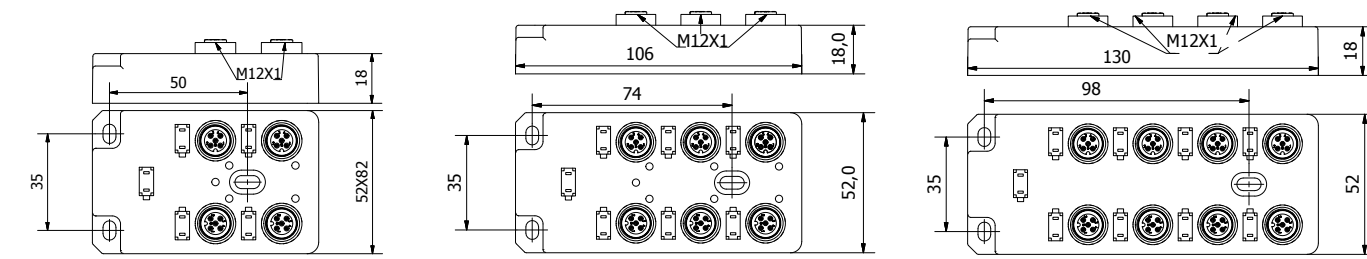

M12

CD M12

4 - 6 - 8 connections

|  |                      |
|--|----------------------|
| Contatti<br>Contact material<br>Kontaktmaterial          | <b>CuZn(Au)</b>      |
| Tensione nominale (max.)<br>Max voltage<br>Max. Spannung | <b>10-30 V AC/DC</b> |
| Portata max. contatti<br>Max. current<br>Max. Strom      | <b>4 A</b>           |
| Logica<br>Logic<br>Bauart                                | <b>PNP</b>           |

Codici ordine / Codification / Bestellschlüssel

Lunghezza: **dm** / Lenght: **dm** / Länge: **dm**

**Cavo**

|            |               |
|------------|---------------|
| <b>LDB</b> | 4 connections |
| <b>LDC</b> | 6 connections |
| <b>LDE</b> | 8 connections |