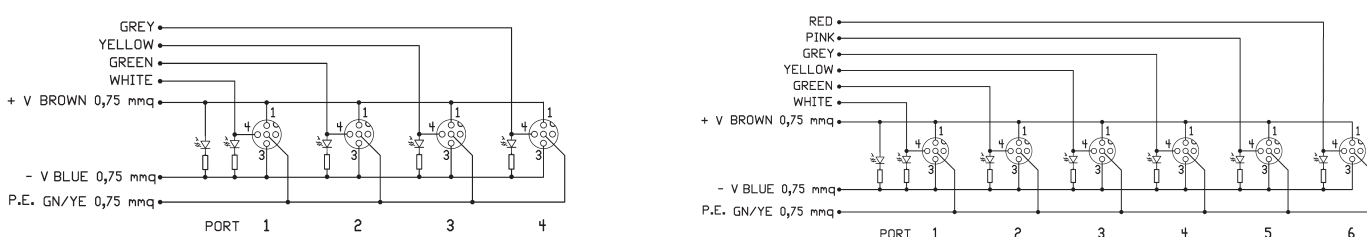

M12

CD M12

4 - 6 - 8 connections

|  |                      |
|--|----------------------|
| Contatti<br>Contact material<br>Kontaktmaterial          | <b>CuZn(Au)</b>      |
| Tensione nominale (max.)<br>Max voltage<br>Max. Spannung | <b>10-30 V AC/DC</b> |
| Portata max. contatti<br>Max. current<br>Max. Strom      | <b>4 A</b>           |
| Logica<br>Logic<br>Bauart                                | <b>PNP</b>           |

Codici ordine / Codification / Bestellschlüssel

Lunghezza: **dm** / Lenght: **dm** / Länge: **dm**

**Cavo**

|            |               |
|------------|---------------|
| <b>LDB</b> | 4 connections |
| <b>LDC</b> | 6 connections |
| <b>LDE</b> | 8 connections |

|          |               |
|----------|---------------|
| <b>4</b> | 4 Connections |
| <b>6</b> | 6 Connections |
| <b>8</b> | 8 Connections |