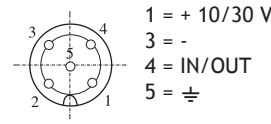

M12

CD M12

4 - 6 - 8 connections

|  |                      |
|--|----------------------|
| Contatti<br>Contact material<br>Kontaktmaterial          | <b>CuZn(Au)</b>      |
| Tensione nominale (max.)<br>Max voltage<br>Max. Spannung | <b>10-30 V AC/DC</b> |
| Portata max. contatti<br>Max. current<br>Max. Strom      | <b>4 A</b>           |
| Logica<br>Logic<br>Bauart                                | <b>PNP</b>           |

Codici ordine / Codification / Bestellschlüssel

Lunghezza: **dm** / Lenght: **dm** / Länge: **dm**

**Cavo**

|            |               |
|------------|---------------|
| <b>LDB</b> | 4 connections |
| <b>LDC</b> | 6 connections |
| <b>LDE</b> | 8 connections |