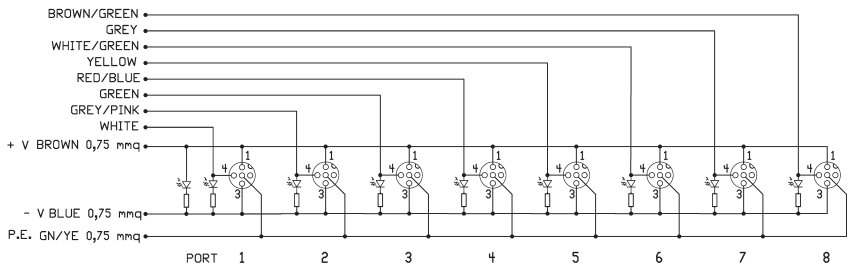

M12

CD M12

4 - 6 - 8 connections

|  |                      |
|--|----------------------|
| Contatti<br>Contact material<br>Kontaktmaterial          | <b>CuZn(Au)</b>      |
| Tensione nominale (max.)<br>Max voltage<br>Max. Spannung | <b>10-30 V AC/DC</b> |
| Portata max. contatti<br>Max. current<br>Max. Strom      | <b>4 A</b>           |
| Logica<br>Logic<br>Bauart                                | <b>PNP</b>           |

Codici ordine / Codification / Bestellschlüssel

Lunghezza: **dm** / Lenght: **dm** / Länge: **dm**

**Cavo**

|            |               |
|------------|---------------|
| <b>LDB</b> | 4 connections |
| <b>LDC</b> | 6 connections |
| <b>LDE</b> | 8 connections |

|          |               |
|----------|---------------|
| <b>4</b> | 4 Connections |
| <b>6</b> | 6 Connections |
| <b>8</b> | 8 Connections |